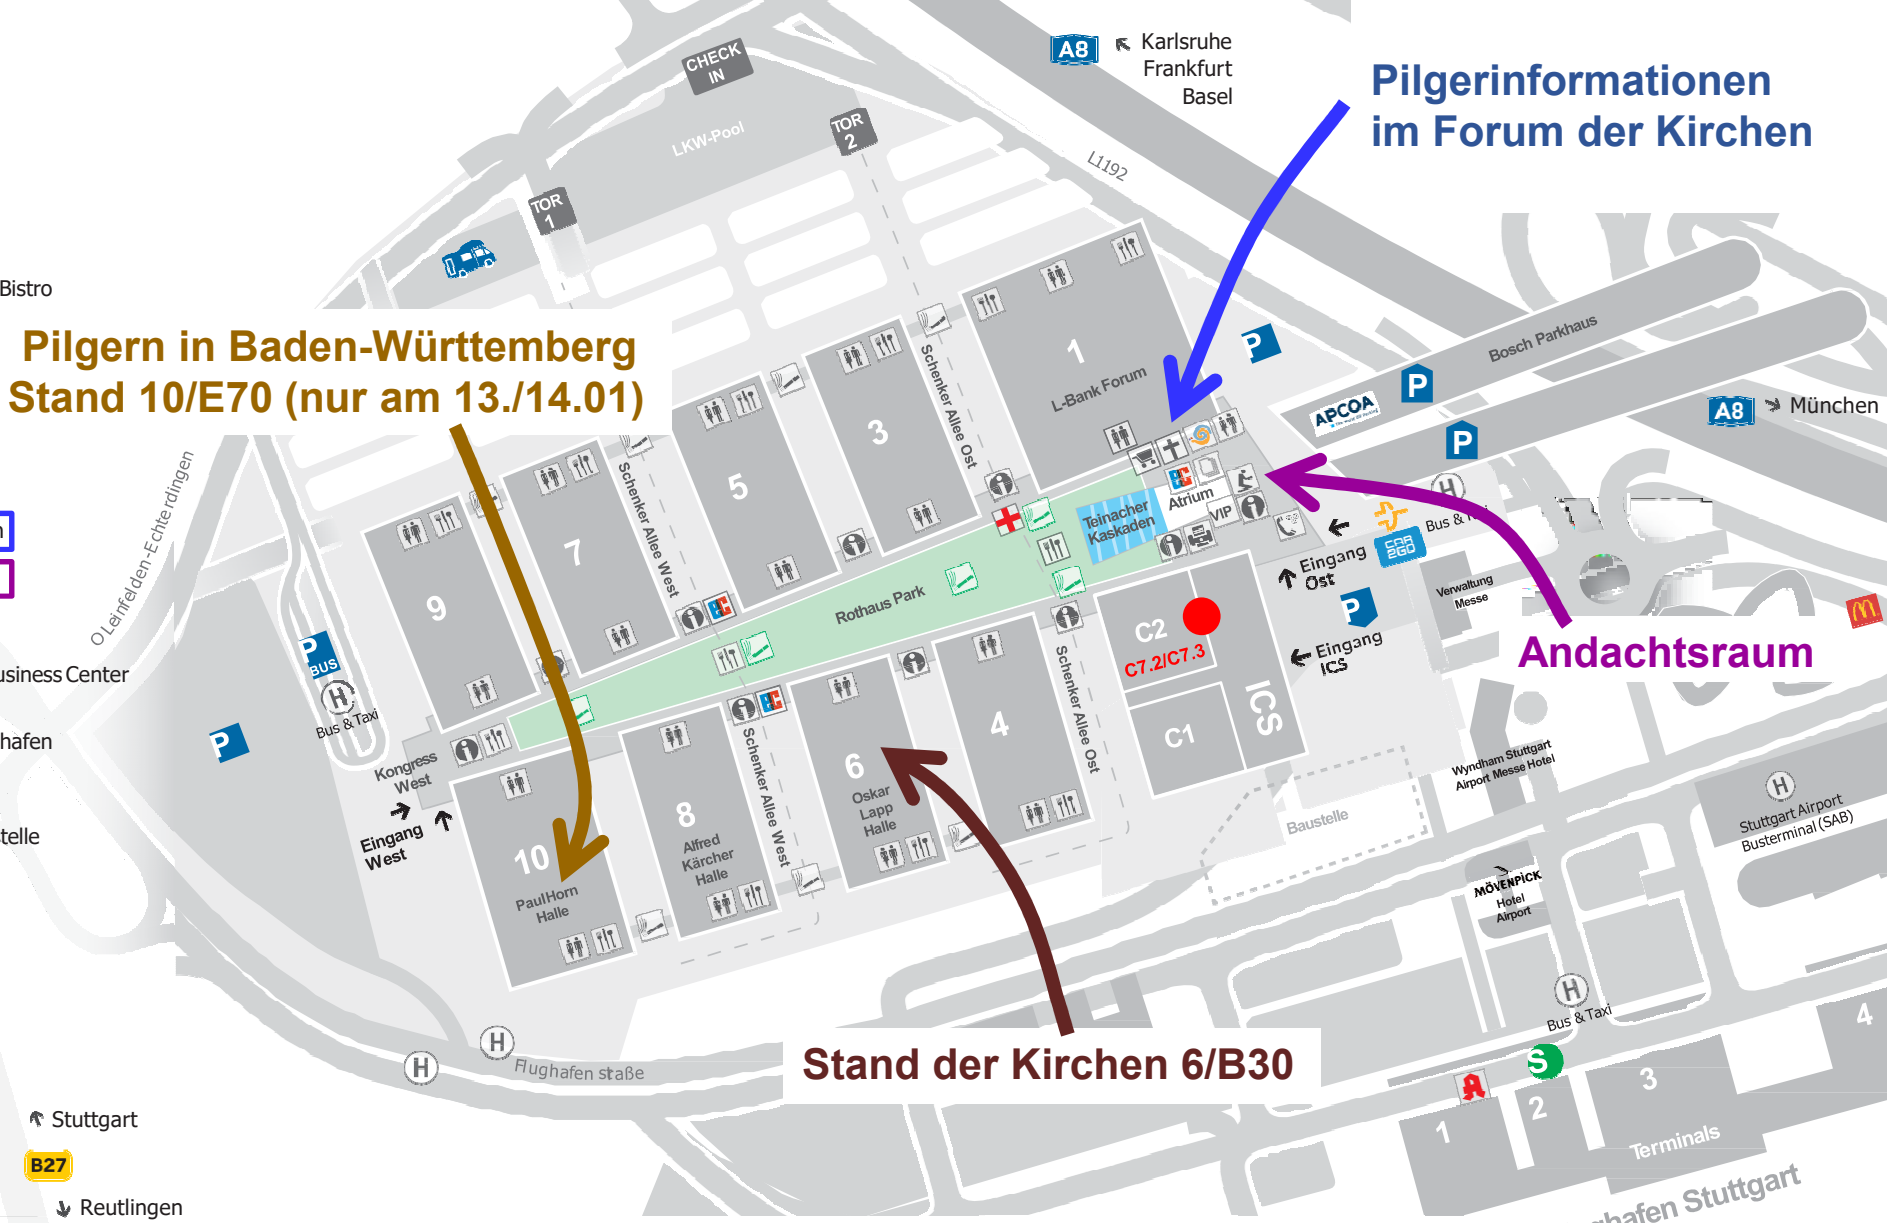

Geländeübersicht

- Information
- Presse
- Kinderbetreuung
- electronic cash
- VIP Lounge
- Restaurant, Café, Bistro
- WC
- Erste Hilfe
- Münztelefon
- Raucherzone
- Forum der Kirchen**
- Raum der Stille**
- Snack & Shop
- Service Center, Business Center
- Apotheke im Flughafen
- Haltestelle Bus
- EnBW Stromtankstelle
car2go Stellplätze
- Haltestelle S2, S3
- Parkplatz
- Parkhaus
- Tiefgarage
- Wohnmobil-Stellplatz

**Pilgern in Baden-Württemberg
Stand 10/E70 (nur am 13./14.01)**

**Pilgerinformationen
im Forum der Kirchen**

Andachtsraum

Stand der Kirchen 6/B30

Kirchliche Dienste auf der Messe · Telefon: +49 (0)711 18560-3220